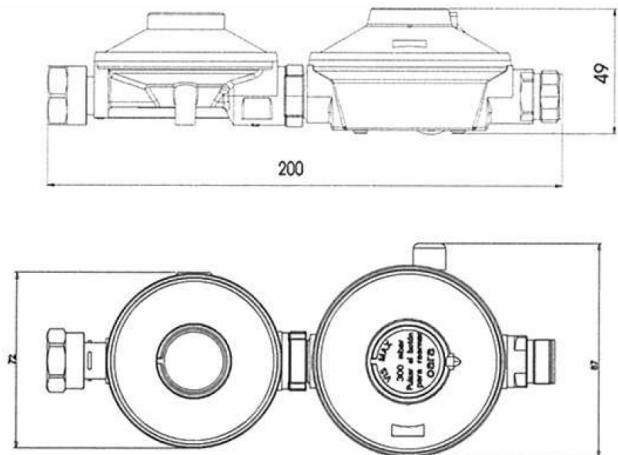

Promoción especial regulador MPB-150 GLP

Regulador MPB-150 con VIS de máxima y rearme manual (cód. 030209)

Regulador de presión fija, destinado a instalaciones receptoras de abonado en MPB, que utilizan GLP como combustible.

- El campo de presión de entrada es de 1 a 4 bar
- Presión de salida fija a 150 mbar para un caudal igual o inferior a 4 kg/h
- Incorpora una válvula de seguridad de máxima presión (VIS máx.) que interrumpe el suministro de gas cuando la presión a la salida excede de 300 mbar
- El rearme de la válvula de seguridad es manual, pulsando sobre el botón una vez que se restablezcan las condiciones normales de funcionamiento

Características:

Presión de entrada: 1 a 4 bar
Presión de salida: 150 mbar +/- 10%
Caudal: 4 kg/h de GLP
VIS máx.: 300 mbar +/- 10%
Conexiones:

entrada tuerca M20x1,5
salida Macho M20x1,5

Dimensiones:

Barcelona
Santa Eulàlia, 213
08902 L'Hospitalet de LL.
Tel. 93 432 96 10
93 432 96 46
Fax 93 422 20 19
barcelona@kromschroeder.es